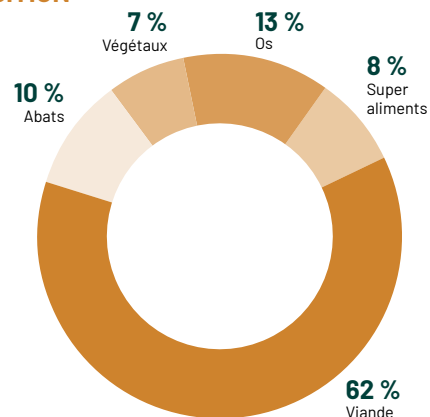

COMPOSITION

ANALYSE GARANTIE

Calories par médaillon de 1/2 lb (228 g)	371
Protéine min	15 %
Gras brute min	9,5 %
Fibre brute max	2,25 %
Humidité max	62 %
Ratio Ca/P	1,25:1

KARNIVOR.CA