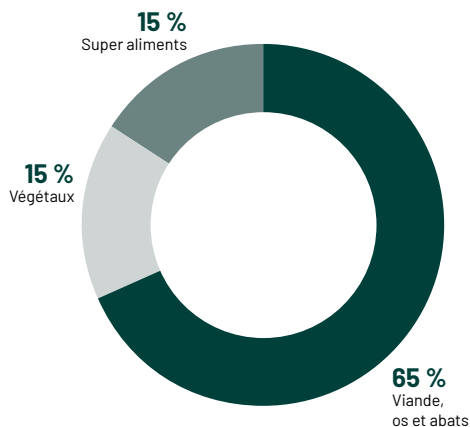

KARNIVOR

CRU DEPUIS 1999

Vous trouverez ici une comparaison simple des recettes !

Nourriture crue pour les chiens CHEVAL AVEC CÉRÉALES

Ancienne recette

FORMULE CHEVAL AVEC CÉRÉALES

INGRÉDIENTS

Viande chevaline, poulet (os), foie bœuf, marc de canneberge, gruau d'avoine biologique (gruau d'avoine biologique + eau), orge polie biologique (orge polie biologique+ eau), **sarrasin rôti biologique (sarrasin rôti bilologique + eau)**, luzerne déshydratée moulue, carottes déshydratées moulues, argiles, huile de tournesol biologique pressé à froid, levure de bière, son d'avoine biologique, betteraves déshydratées moulues, algues marines moulues, topinambours biologique déshydratés moulus, minéraux (son d'avoine biologique, complexe de glycine et de zinc, complex de glycine et de ferchélates de sélénium et d'acides aminés, complex de glycine et de cuivre, complexe de glycine et de maganése, chélate de cobalt et d'acides aminés), huile de poisson, probiotiques (bacill et lactobacill ssp.), fines herbes, choline, **ail déshydraté moulu**.

COMPOSITION

ANALYSE GARANTIE

Calories par médaillon de 235 g	398
Protéine min	14,1 %
Gras brute min	8 %
Fibre brute max	1,1 %
Humidité max	65 %
Ratio Ca/P	1,3:1,4

Nouvelle recette

CHEVAL AVEC CÉRÉALES

INGRÉDIENTS

Viande Chevaline, Cou de Poulet, **Cœur de Bœuf**, Foie de Bœuf, Canneberge, Gruau d'avoine biologique, Luzerne, Orge mondé biologique, **Pulpe de pomme séchée**, Levure de bière, Carotte déshydratée moulue, **Épinard**, Huile de poisson, Betterave rouge déshydratée moulue, Sel de mer Algue, Probiotique (bacilli et lactobacilli sp.), **Chanvre**, Chlorure de choline (vitamine du complexe B), Protéinate de fer, Protéinate de zinc, Lin, **Persil**, Topinambour déshydraté moulu, Supplément de vitamine E, Proteinate de manganèse, Chélate de sélénium et d'Acide aminé.